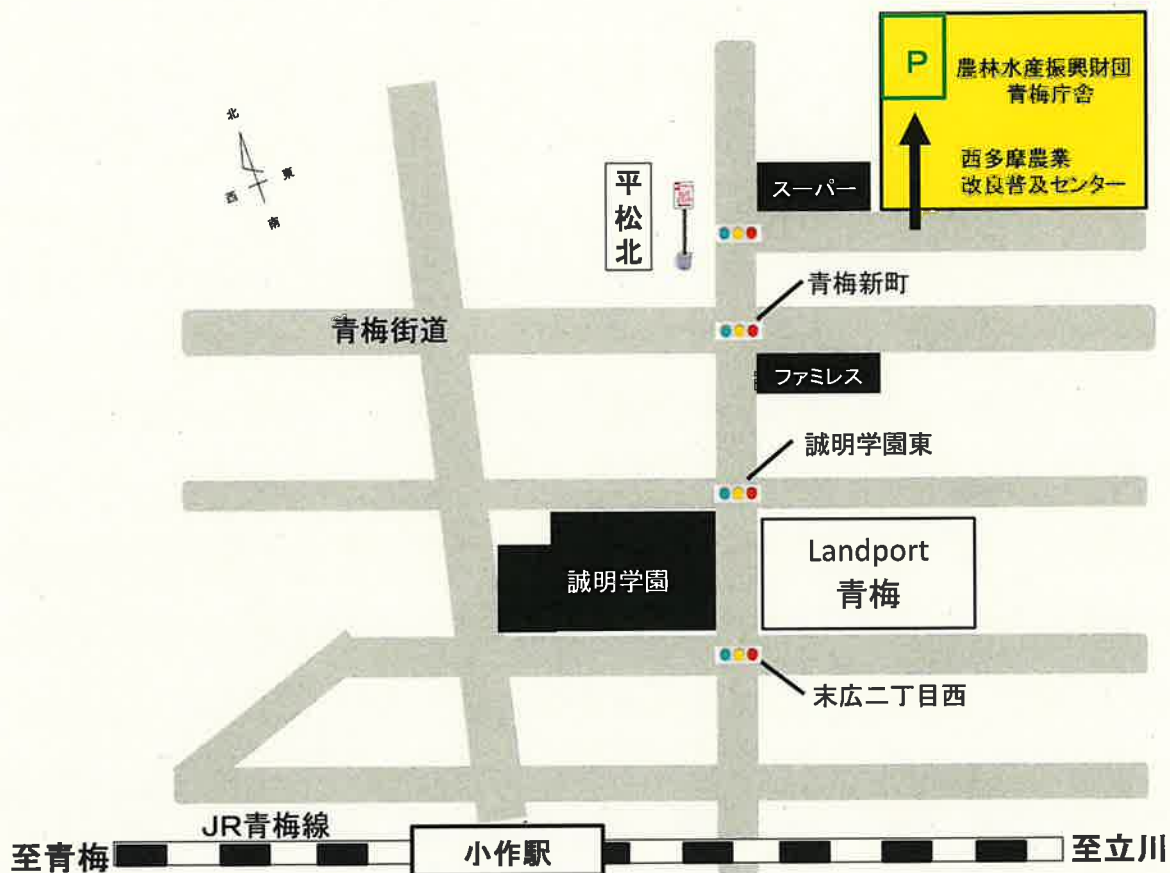

(5) 西多摩農業改良普及センター

【所在地・連絡先】

〒198-0024

東京都青梅市新町 6-7-1

TEL 0428-31-2374

FAX 0428-32-1544

【アクセス】

・JR 青梅線

小作駅より西東京バス〈三ツ原循環西回り〉 平松北下車 徒歩5分