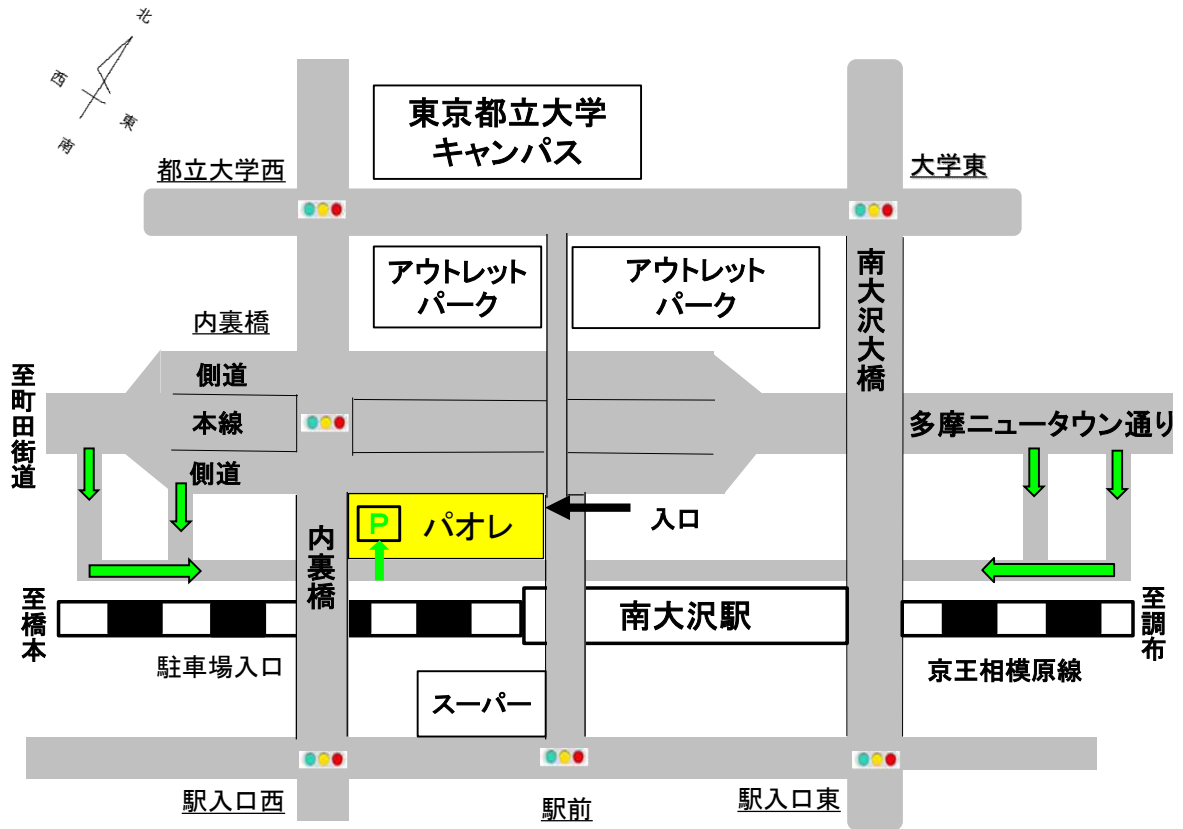

(5) 南多摩農業改良普及センター

【所在地・連絡先】

〒192-0364

東京都八王子市南大沢 2-2 パオレビル 6 階

TEL 042-674-5971

FAX 042-674-5985

【アクセス】

- ・京王相模原線 南大沢駅下車 徒歩 5 分