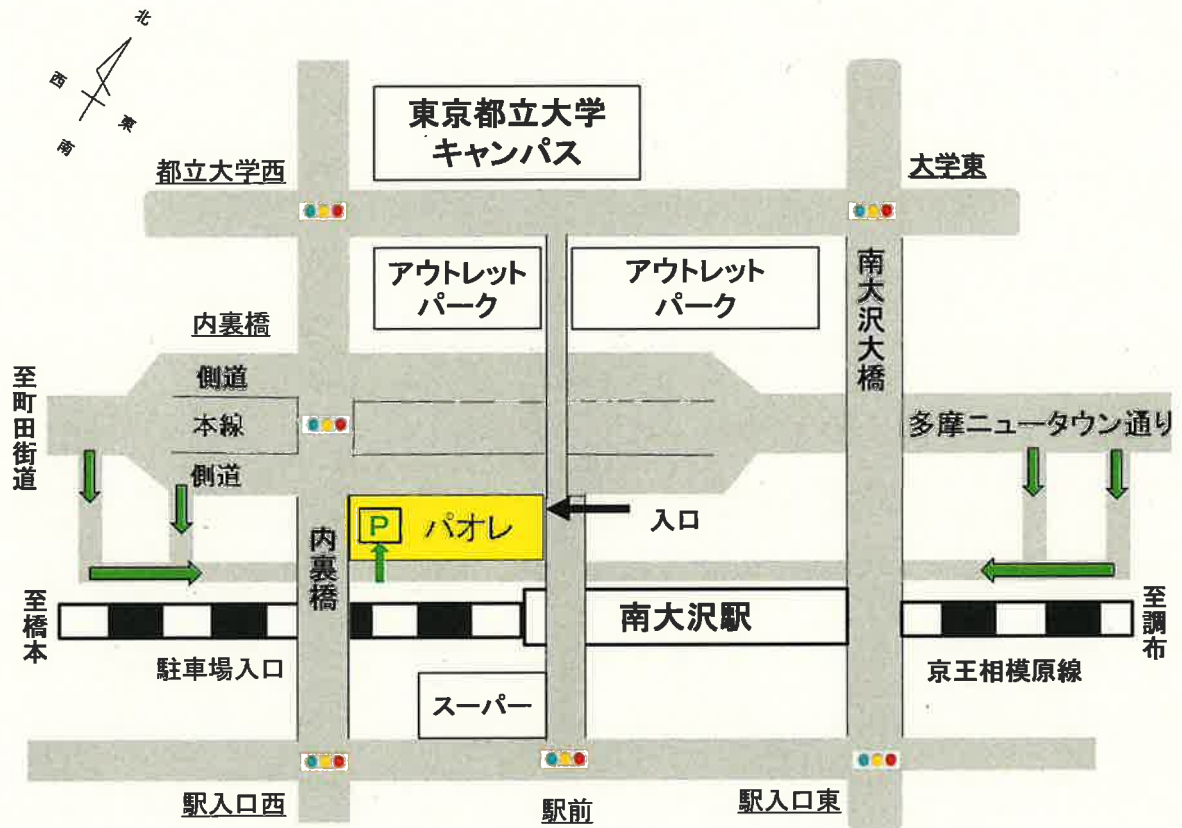

(6) 南多摩農業改良普及センター

【所在地・連絡先】

〒192-0364

東京都八王子市南大沢 2-2 パオレビル 6 階

TEL 042-674-5971

FAX 042-674-5985

【アクセス】

- ・京王相模原線 南大沢駅下車 徒歩 5 分