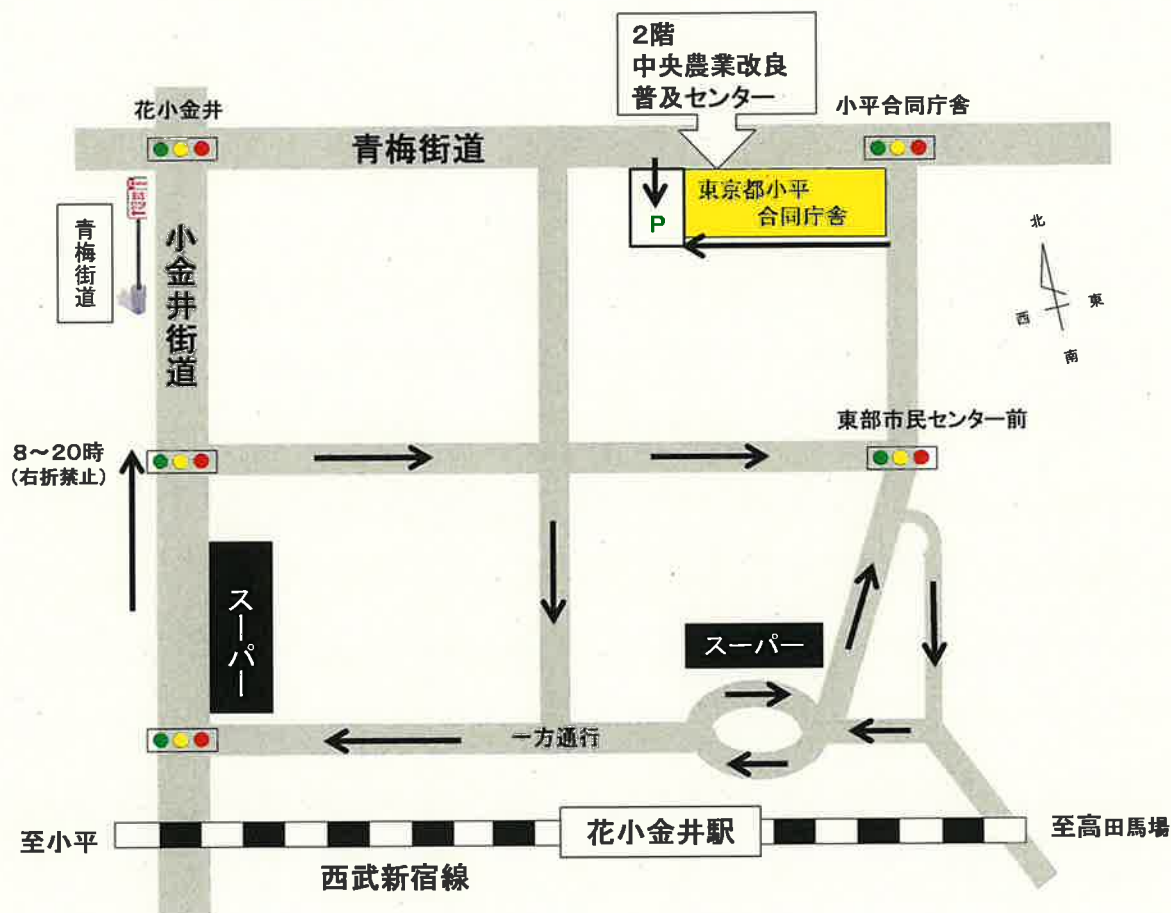

(2) 中央農業改良普及センター

【所在地・連絡先】

〒187-0002

東京都小平市花小金井1-6-20

TEL 042-465-9882

FAX 042-464-8335

【アクセス】

- ・西武新宿線 花小金井駅より 徒歩6分
 - ・JR中央線 武蔵小金井駅より
 - ・西武バス 武12系統 前沢宿または東久留米行 約15分
武13系統 滝山営業所行 約15分
- ともに、青梅街道下車 徒歩3分