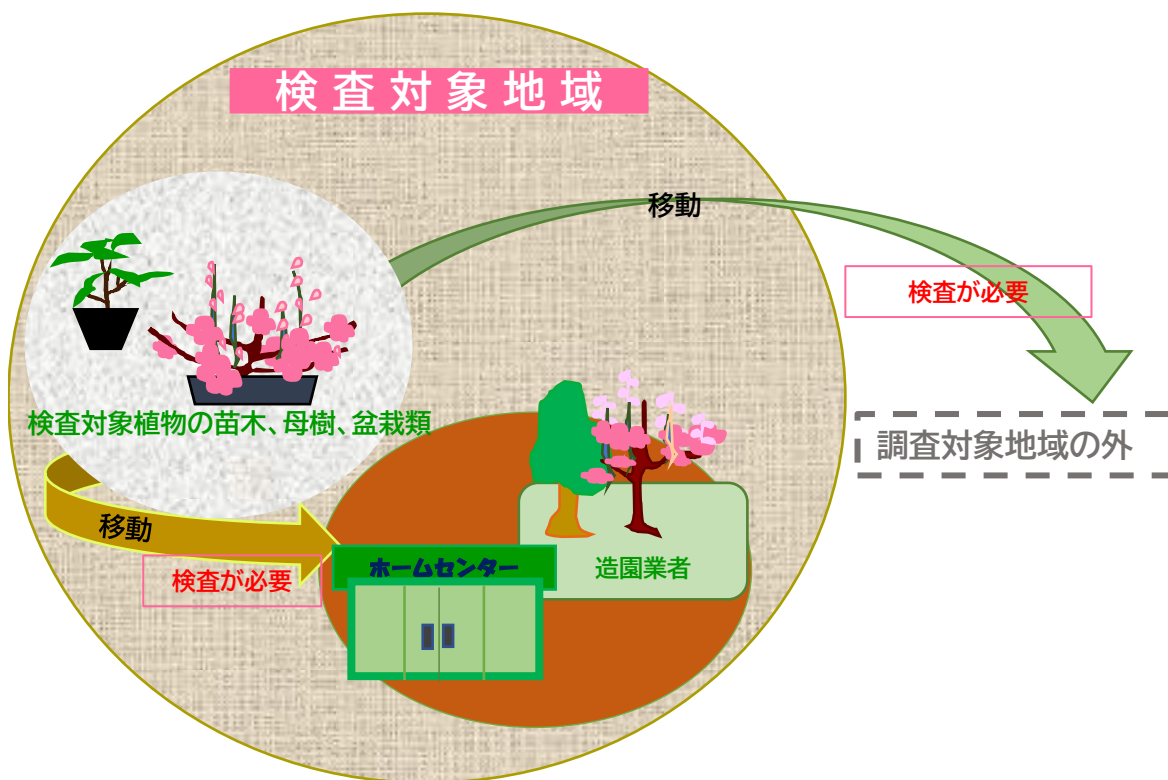

ウメなどの苗木、盆栽の移動をお考えの方へ

検査対象地域内のウメ、モモなどの植物を地域外に移動する場合
又は地域内のホームセンターや造園業者などに移動する場合は検査が必要です。

検査対象外となる条件

- 検査対象地域内を移動する場合(ホームセンターや造園業者の移動(販売、譲渡等)する場合を除く)
- ホームセンターや造園業者などから移動(販売、譲渡等)する場合
- 11月1日から翌年2月末までの期間に検査対象地域の外から持ち込まれた苗木等を、この期間内に移動(販売、譲渡等)する場合